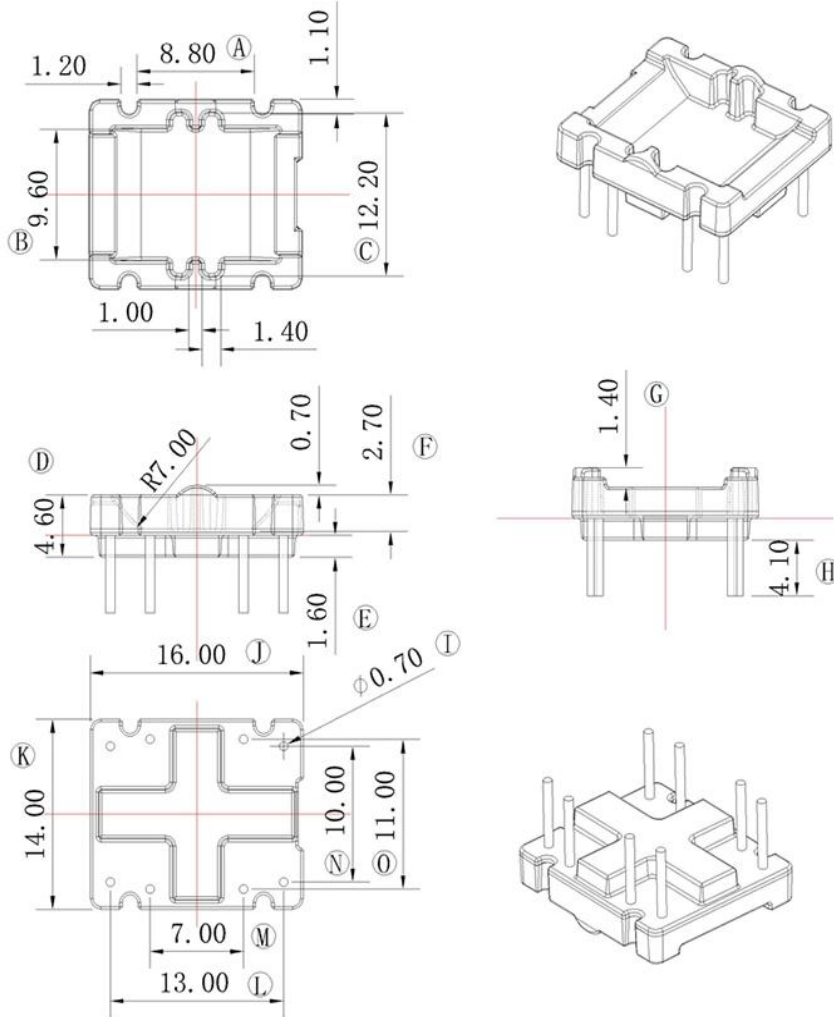

P/N: 02.14.00456

张麟 2024.09.02 14:46:41 +08'00'

序号	料号	去除脚位	PIN长	序号	料号	去除脚位	PIN长
1	02.14.00456		3.5±0.2	4			
2				5			
3				6			

Anhui Shirui Electronic Technology Co.,Ltd

www.shiruitech.com TEL:(0086)55165232650 sales@shiruitech.com

SR NO: SR-BASE056	MATERIAL: T375J	UNIT:mm TOLERANCE 0<X<4 ±0.1 4<X<16 ±0.2 16<X<63 ±0.3 PIN PITCH ±0.2	DRN:	Rick
	ULREC: UL94V-0		CHD:	Leo
MODEL NAME: BASE056 (4+4)P	ANGLE:±° SCALE 1:1		ISSD:	Jike